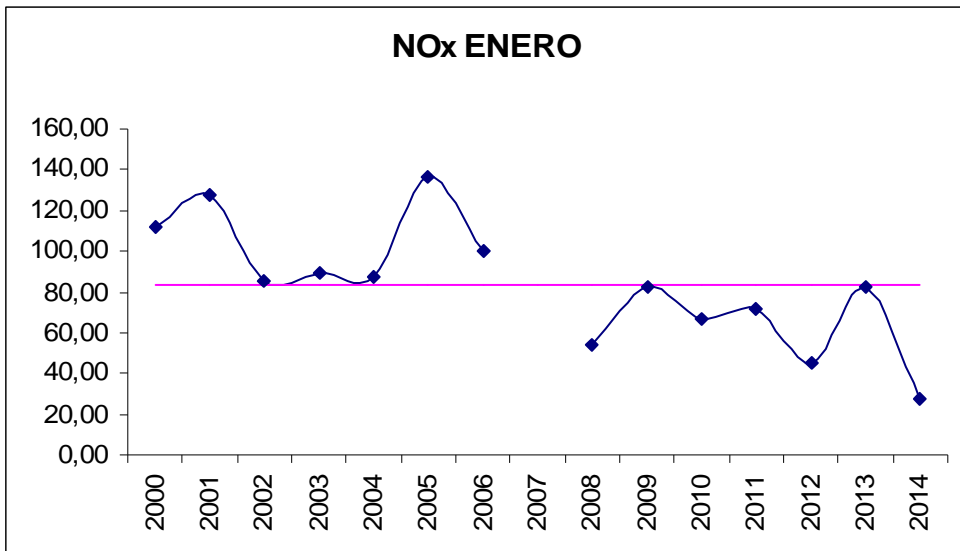

NO_x (µg/m³)	2000	2001	2002	2003	2004	2005	2006	2007	2008	2009	2010	2011	2012	2013	2014
ENERO	111,58	127,58	85,03	89,06	86,97	136,50	99,71	-	54,29	82,81	67,03	71,70	45,17	82,70	27,34
FEBRERO	93,41	149,14	79,74	102,14	69,66	105,21	120,25	-	36,34	86,52	69,93	59,64	34,62	60,76	39,61
MARZO	87,90	88,77	61,14	100,86	58,10	63,48	82,00	68,73	30,71	65,71	72,30	46,81	35,87	42,05	47,37
ABRIL	59,60	50,14	54,55	72,27	39,11	75,10	90,65	59,22	31,81	44,09	65,57	47,39	28,21	16,00	37,07
MAYO	55,74	53,90	42,73	73,06	35,95	-	54,33	49,50	18,74	51,07	31,20	28,63	28,55	46,67	27,29
JUNIO	37,33	57,73	44,77	66,73	30,26	45,95	16,25	29,64	22,57	48,53	35,52	22,54	24,79	20,33	
JULIO	56,68	33,73	42,60	47,48	25,87	53,05	33,23	24,44	21,27	26,74	31,10	32,73	24,67	9,63	
AGOSTO	73,00	22,13	38,19	41,10	26,21	28,96	26,41	21,93	18,67	26,23	28,57	28,68	20,67	14,12	
SEPTIEMBRE	82,00	48,89	49,20	32,59	42,25	68,50	31,63	36,58	49,56	40,43	38,57	34,14	23,11	17,71	
OCTUBRE	96,14	80,61	73,68	38,23	72,45	62,67	50,00	68,43	48,67	63,64	43,45	58,61	38,00	30,93	
NOVIEMBRE	119,27	67,20	93,00	56,10	114,10	107,36	76,40	118,58	114,38	56,57	52,67	66,36	71,48	31,90	
DICIEMBRE	171,90	78,54	97,73	90,45	97,00	80,55	48,45	39,00	107,90	52,26	77,35	60,75	89,03	34,00	

NOx EVOLUCIÓN ANUAL