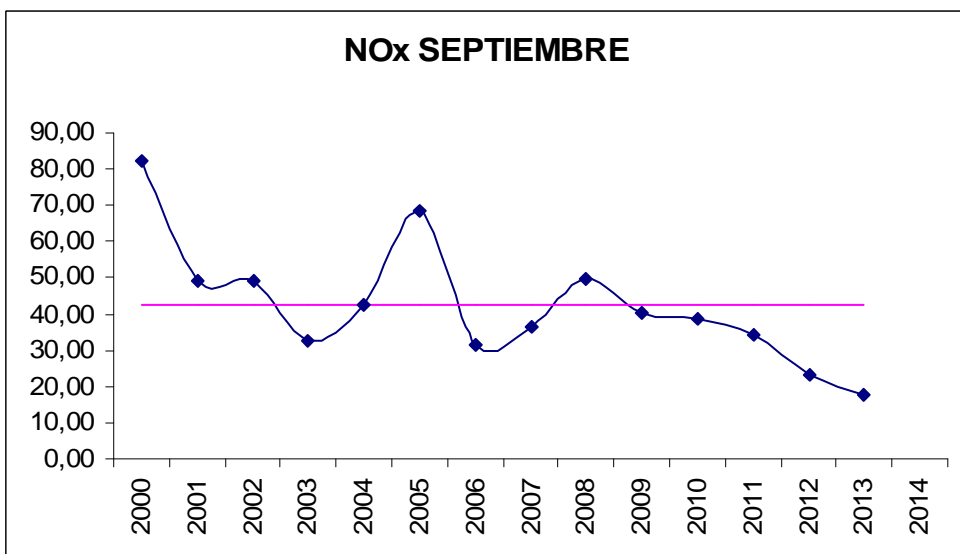

NO_x (µg/m³)	2000	2001	2002	2003	2004	2005	2006	2007	2008	2009	2010	2011	2012	2013	2014
ENERO	111,58	127,58	85,03	89,06	86,97	136,50	99,71	-	54,29	82,81	67,03	71,70	45,17	82,70	27,34
FEBRERO	93,41	149,14	79,74	102,14	69,66	105,21	120,25	-	36,34	86,52	69,93	59,64	34,62	60,76	39,61
MARZO	87,90	88,77	61,14	100,86	58,10	63,48	82,00	68,73	30,71	65,71	72,30	46,81	35,87	42,05	47,37
ABRIL	59,60	50,14	54,55	72,27	39,11	75,10	90,65	59,22	31,81	44,09	65,57	47,39	28,21	16,00	37,07
MAYO	55,74	53,90	42,73	73,06	35,95	-	54,33	49,50	18,74	51,07	31,20	28,63	28,55	46,67	27,29
JUNIO	37,33	57,73	44,77	66,73	30,26	45,95	16,25	29,64	22,57	48,53	35,52	22,54	24,79	20,33	
JULIO	56,68	33,73	42,60	47,48	25,87	53,05	33,23	24,44	21,27	26,74	31,10	32,73	24,67	9,63	
AGOSTO	73,00	22,13	38,19	41,10	26,21	28,96	26,41	21,93	18,67	26,23	28,57	28,68	20,67	14,12	
SEPTIEMBRE	82,00	48,89	49,20	32,59	42,25	68,50	31,63	36,58	49,56	40,43	38,57	34,14	23,11	17,71	
OCTUBRE	96,14	80,61	73,68	38,23	72,45	62,67	50,00	68,43	48,67	63,64	43,45	58,61	38,00	30,93	
NOVIEMBRE	119,27	67,20	93,00	56,10	114,10	107,36	76,40	118,58	114,38	56,57	52,67	66,36	71,48	31,90	
DICIEMBRE	171,90	78,54	97,73	90,45	97,00	80,55	48,45	39,00	107,90	52,26	77,35	60,75	89,03	34,00	

NOx EVOLUCIÓN ANUAL