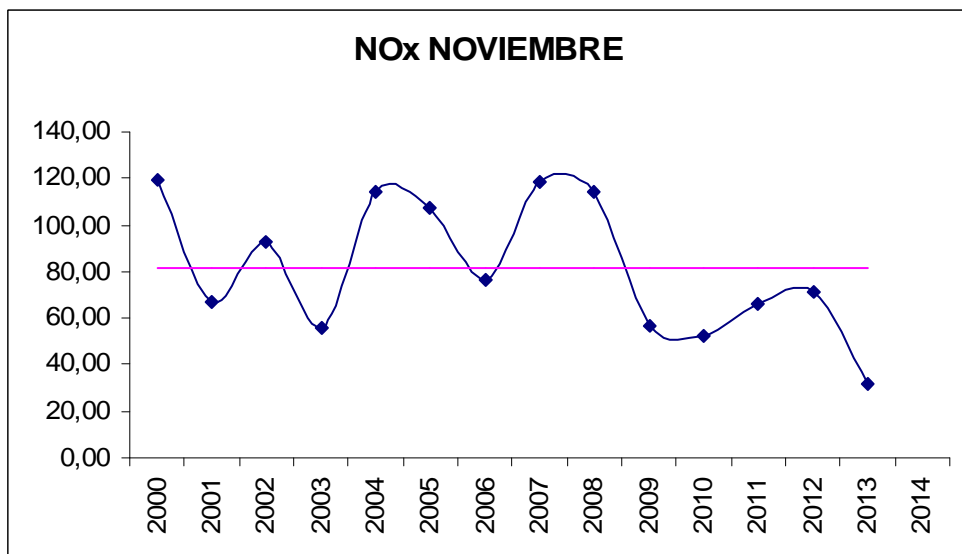

NO_x (µg/m³)	2000	2001	2002	2003	2004	2005	2006	2007	2008	2009	2010	2011	2012	2013	2014
ENERO	111,58	127,58	85,03	89,06	86,97	136,50	99,71	-	54,29	82,81	67,03	71,70	45,17	82,70	27,34
FEBRERO	93,41	149,14	79,74	102,14	69,66	105,21	120,25	-	36,34	86,52	69,93	59,64	34,62	60,76	39,61
MARZO	87,90	88,77	61,14	100,86	58,10	63,48	82,00	68,73	30,71	65,71	72,30	46,81	35,87	42,05	47,37
ABRIL	59,60	50,14	54,55	72,27	39,11	75,10	90,65	59,22	31,81	44,09	65,57	47,39	28,21	16,00	37,07
MAYO	55,74	53,90	42,73	73,06	35,95	-	54,33	49,50	18,74	51,07	31,20	28,63	28,55	46,67	27,29
JUNIO	37,33	57,73	44,77	66,73	30,26	45,95	16,25	29,64	22,57	48,53	35,52	22,54	24,79	20,33	
JULIO	56,68	33,73	42,60	47,48	25,87	53,05	33,23	24,44	21,27	26,74	31,10	32,73	24,67	9,63	
AGOSTO	73,00	22,13	38,19	41,10	26,21	28,96	26,41	21,93	18,67	26,23	28,57	28,68	20,67	14,12	
SEPTIEMBRE	82,00	48,89	49,20	32,59	42,25	68,50	31,63	36,58	49,56	40,43	38,57	34,14	23,11	17,71	
OCTUBRE	96,14	80,61	73,68	38,23	72,45	62,67	50,00	68,43	48,67	63,64	43,45	58,61	38,00	30,93	
NOVIEMBRE	119,27	67,20	93,00	56,10	114,10	107,36	76,40	118,58	114,38	56,57	52,67	66,36	71,48	31,90	
DICIEMBRE	171,90	78,54	97,73	90,45	97,00	80,55	48,45	39,00	107,90	52,26	77,35	60,75	89,03	34,00	

NOx EVOLUCIÓN ANUAL