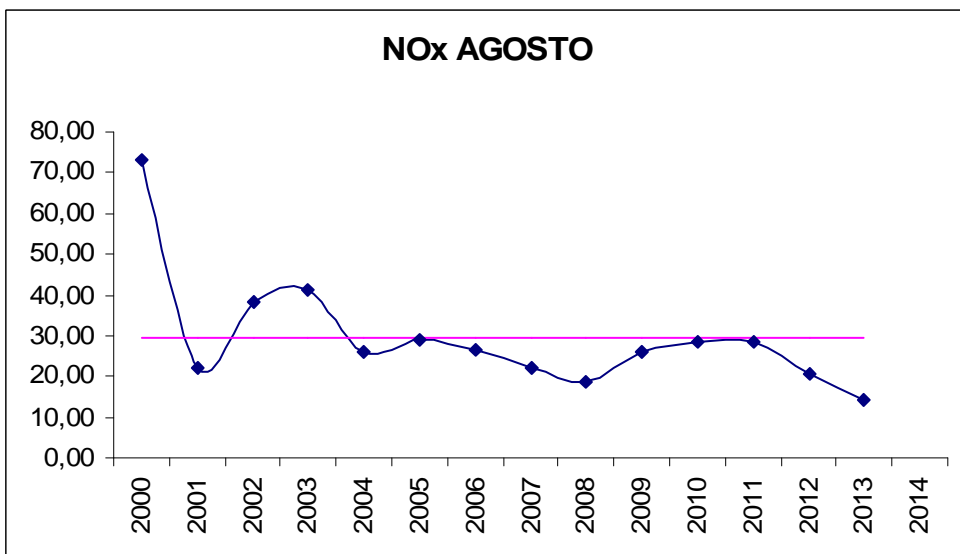

NO_x (µg/m³)	2000	2001	2002	2003	2004	2005	2006	2007	2008	2009	2010	2011	2012	2013	2014
ENERO	111,58	127,58	85,03	89,06	86,97	136,50	99,71	-	54,29	82,81	67,03	71,70	45,17	82,70	27,34
FEBRERO	93,41	149,14	79,74	102,14	69,66	105,21	120,25	-	36,34	86,52	69,93	59,64	34,62	60,76	39,61
MARZO	87,90	88,77	61,14	100,86	58,10	63,48	82,00	68,73	30,71	65,71	72,30	46,81	35,87	42,05	47,37
ABRIL	59,60	50,14	54,55	72,27	39,11	75,10	90,65	59,22	31,81	44,09	65,57	47,39	28,21	16,00	37,07
MAYO	55,74	53,90	42,73	73,06	35,95	-	54,33	49,50	18,74	51,07	31,20	28,63	28,55	46,67	27,29
JUNIO	37,33	57,73	44,77	66,73	30,26	45,95	16,25	29,64	22,57	48,53	35,52	22,54	24,79	20,33	
JULIO	56,68	33,73	42,60	47,48	25,87	53,05	33,23	24,44	21,27	26,74	31,10	32,73	24,67	9,63	
AGOSTO	73,00	22,13	38,19	41,10	26,21	28,96	26,41	21,93	18,67	26,23	28,57	28,68	20,67	14,12	
SEPTIEMBRE	82,00	48,89	49,20	32,59	42,25	68,50	31,63	36,58	49,56	40,43	38,57	34,14	23,11	17,71	
OCTUBRE	96,14	80,61	73,68	38,23	72,45	62,67	50,00	68,43	48,67	63,64	43,45	58,61	38,00	30,93	
NOVIEMBRE	119,27	67,20	93,00	56,10	114,10	107,36	76,40	118,58	114,38	56,57	52,67	66,36	71,48	31,90	
DICIEMBRE	171,90	78,54	97,73	90,45	97,00	80,55	48,45	39,00	107,90	52,26	77,35	60,75	89,03	34,00	

NOx EVOLUCIÓN ANUAL