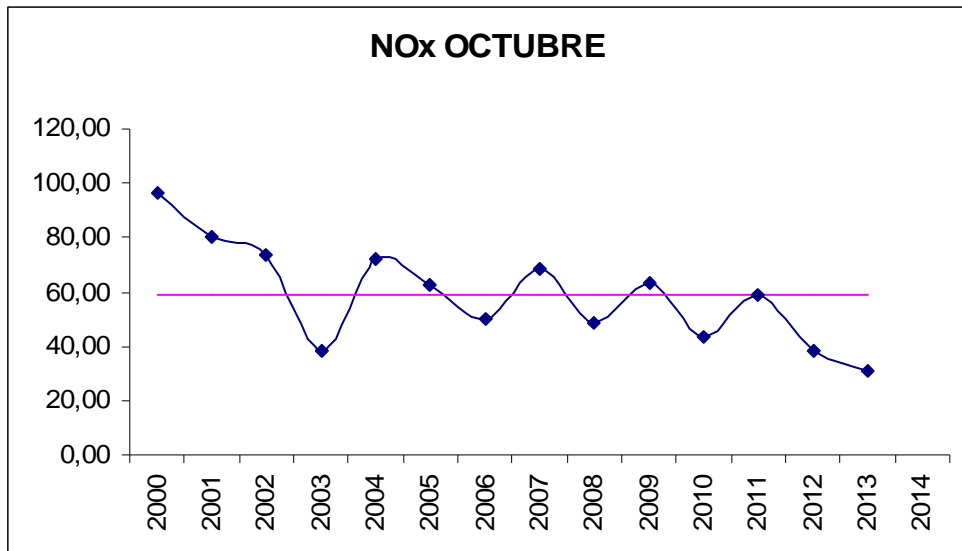

NO_x (µg/m³)	2000	2001	2002	2003	2004	2005	2006	2007	2008	2009	2010	2011	2012	2013	2014
ENERO	111,58	127,58	85,03	89,06	86,97	136,50	99,71	-	54,29	82,81	67,03	71,70	45,17	82,70	27,34
FEBRERO	93,41	149,14	79,74	102,14	69,66	105,21	120,25	-	36,34	86,52	69,93	59,64	34,62	60,76	39,61
MARZO	87,90	88,77	61,14	100,86	58,10	63,48	82,00	68,73	30,71	65,71	72,30	46,81	35,87	42,05	47,37
ABRIL	59,60	50,14	54,55	72,27	39,11	75,10	90,65	59,22	31,81	44,09	65,57	47,39	28,21	16,00	37,07
MAYO	55,74	53,90	42,73	73,06	35,95	-	54,33	49,50	18,74	51,07	31,20	28,63	28,55	46,67	27,29
JUNIO	37,33	57,73	44,77	66,73	30,26	45,95	16,25	29,64	22,57	48,53	35,52	22,54	24,79	20,33	
JULIO	56,68	33,73	42,60	47,48	25,87	53,05	33,23	24,44	21,27	26,74	31,10	32,73	24,67	9,63	
AGOSTO	73,00	22,13	38,19	41,10	26,21	28,96	26,41	21,93	18,67	26,23	28,57	28,68	20,67	14,12	
SEPTIEMBRE	82,00	48,89	49,20	32,59	42,25	68,50	31,63	36,58	49,56	40,43	38,57	34,14	23,11	17,71	
OCTUBRE	96,14	80,61	73,68	38,23	72,45	62,67	50,00	68,43	48,67	63,64	43,45	58,61	38,00	30,93	
NOVIEMBRE	119,27	67,20	93,00	56,10	114,10	107,36	76,40	118,58	114,38	56,57	52,67	66,36	71,48	31,90	
DICIEMBRE	171,90	78,54	97,73	90,45	97,00	80,55	48,45	39,00	107,90	52,26	77,35	60,75	89,03	34,00	

NOx EVOLUCIÓN ANUAL