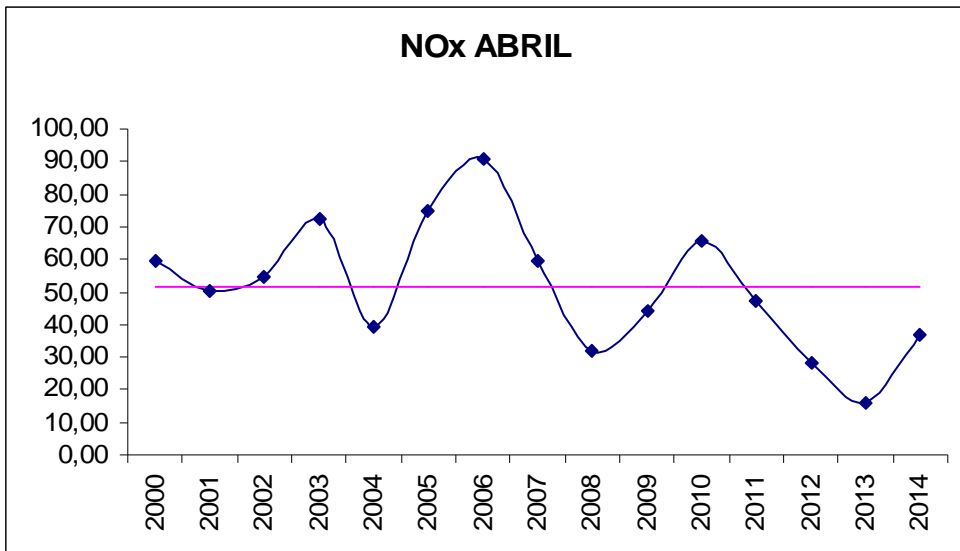

NO_x (µg/m³)	2000	2001	2002	2003	2004	2005	2006	2007	2008	2009	2010	2011	2012	2013	2014
ENERO	111,58	127,58	85,03	89,06	86,97	136,50	99,71	-	54,29	82,81	67,03	71,70	45,17	82,70	27,34
FEBRERO	93,41	149,14	79,74	102,14	69,66	105,21	120,25	-	36,34	86,52	69,93	59,64	34,62	60,76	39,61
MARZO	87,90	88,77	61,14	100,86	58,10	63,48	82,00	68,73	30,71	65,71	72,30	46,81	35,87	42,05	47,37
ABRIL	59,60	50,14	54,55	72,27	39,11	75,10	90,65	59,22	31,81	44,09	65,57	47,39	28,21	16,00	37,07
MAYO	55,74	53,90	42,73	73,06	35,95	-	54,33	49,50	18,74	51,07	31,20	28,63	28,55	46,67	27,29
JUNIO	37,33	57,73	44,77	66,73	30,26	45,95	16,25	29,64	22,57	48,53	35,52	22,54	24,79	20,33	
JULIO	56,68	33,73	42,60	47,48	25,87	53,05	33,23	24,44	21,27	26,74	31,10	32,73	24,67	9,63	
AGOSTO	73,00	22,13	38,19	41,10	26,21	28,96	26,41	21,93	18,67	26,23	28,57	28,68	20,67	14,12	
SEPTIEMBRE	82,00	48,89	49,20	32,59	42,25	68,50	31,63	36,58	49,56	40,43	38,57	34,14	23,11	17,71	
OCTUBRE	96,14	80,61	73,68	38,23	72,45	62,67	50,00	68,43	48,67	63,64	43,45	58,61	38,00	30,93	
NOVIEMBRE	119,27	67,20	93,00	56,10	114,10	107,36	76,40	118,58	114,38	56,57	52,67	66,36	71,48	31,90	
DICIEMBRE	171,90	78,54	97,73	90,45	97,00	80,55	48,45	39,00	107,90	52,26	77,35	60,75	89,03	34,00	

NOx EVOLUCIÓN ANUAL