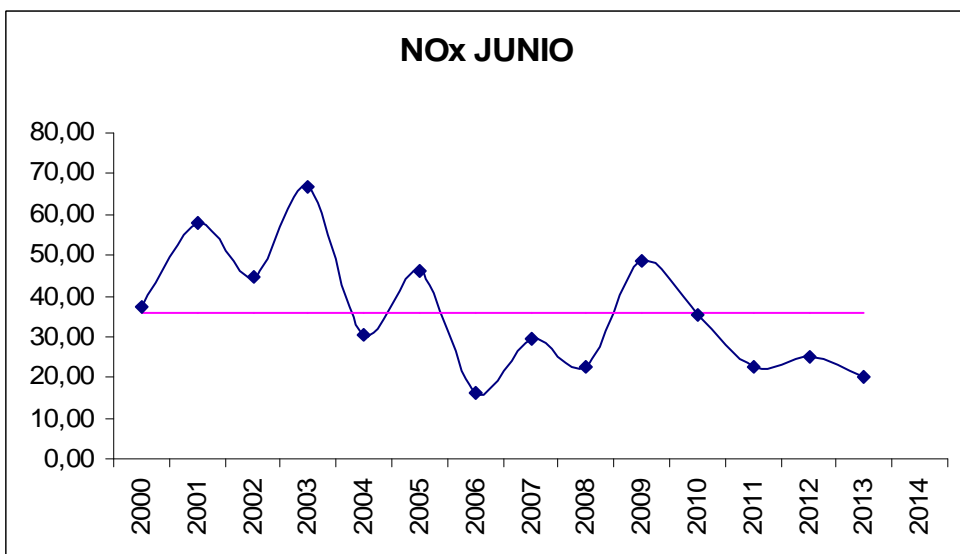

NO_x (µg/m³)	2000	2001	2002	2003	2004	2005	2006	2007	2008	2009	2010	2011	2012	2013	2014
ENERO	111,58	127,58	85,03	89,06	86,97	136,50	99,71	-	54,29	82,81	67,03	71,70	45,17	82,70	27,34
FEBRERO	93,41	149,14	79,74	102,14	69,66	105,21	120,25	-	36,34	86,52	69,93	59,64	34,62	60,76	39,61
MARZO	87,90	88,77	61,14	100,86	58,10	63,48	82,00	68,73	30,71	65,71	72,30	46,81	35,87	42,05	47,37
ABRIL	59,60	50,14	54,55	72,27	39,11	75,10	90,65	59,22	31,81	44,09	65,57	47,39	28,21	16,00	37,07
MAYO	55,74	53,90	42,73	73,06	35,95	-	54,33	49,50	18,74	51,07	31,20	28,63	28,55	46,67	27,29
JUNIO	37,33	57,73	44,77	66,73	30,26	45,95	16,25	29,64	22,57	48,53	35,52	22,54	24,79	20,33	
JULIO	56,68	33,73	42,60	47,48	25,87	53,05	33,23	24,44	21,27	26,74	31,10	32,73	24,67	9,63	
AGOSTO	73,00	22,13	38,19	41,10	26,21	28,96	26,41	21,93	18,67	26,23	28,57	28,68	20,67	14,12	
SEPTIEMBRE	82,00	48,89	49,20	32,59	42,25	68,50	31,63	36,58	49,56	40,43	38,57	34,14	23,11	17,71	
OCTUBRE	96,14	80,61	73,68	38,23	72,45	62,67	50,00	68,43	48,67	63,64	43,45	58,61	38,00	30,93	
NOVIEMBRE	119,27	67,20	93,00	56,10	114,10	107,36	76,40	118,58	114,38	56,57	52,67	66,36	71,48	31,90	
DICIEMBRE	171,90	78,54	97,73	90,45	97,00	80,55	48,45	39,00	107,90	52,26	77,35	60,75	89,03	34,00	

NOx EVOLUCIÓN ANUAL