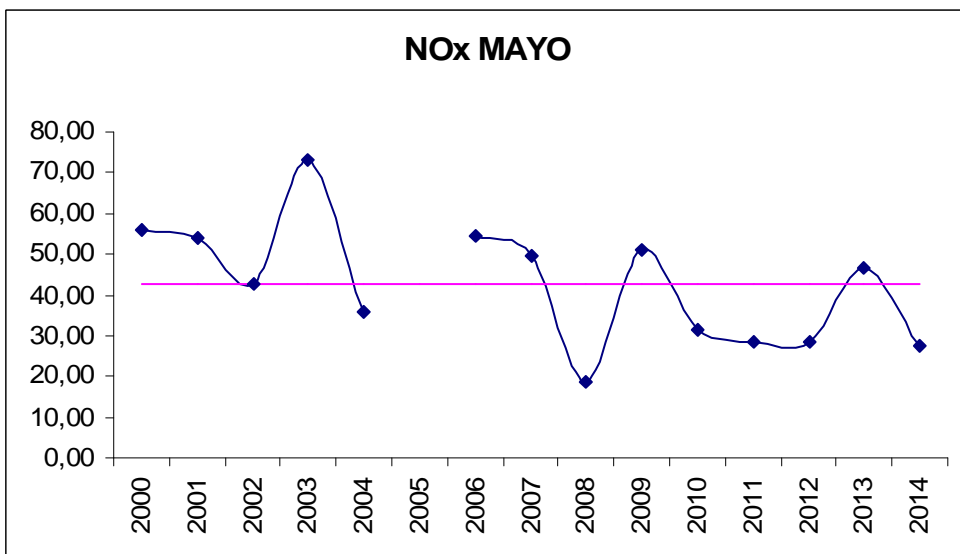

NO_x (µg/m³)	2000	2001	2002	2003	2004	2005	2006	2007	2008	2009	2010	2011	2012	2013	2014
ENERO	111,58	127,58	85,03	89,06	86,97	136,50	99,71	-	54,29	82,81	67,03	71,70	45,17	82,70	27,34
FEBRERO	93,41	149,14	79,74	102,14	69,66	105,21	120,25	-	36,34	86,52	69,93	59,64	34,62	60,76	39,61
MARZO	87,90	88,77	61,14	100,86	58,10	63,48	82,00	68,73	30,71	65,71	72,30	46,81	35,87	42,05	47,37
ABRIL	59,60	50,14	54,55	72,27	39,11	75,10	90,65	59,22	31,81	44,09	65,57	47,39	28,21	16,00	37,07
MAYO	55,74	53,90	42,73	73,06	35,95	-	54,33	49,50	18,74	51,07	31,20	28,63	28,55	46,67	27,29
JUNIO	37,33	57,73	44,77	66,73	30,26	45,95	16,25	29,64	22,57	48,53	35,52	22,54	24,79	20,33	
JULIO	56,68	33,73	42,60	47,48	25,87	53,05	33,23	24,44	21,27	26,74	31,10	32,73	24,67	9,63	
AGOSTO	73,00	22,13	38,19	41,10	26,21	28,96	26,41	21,93	18,67	26,23	28,57	28,68	20,67	14,12	
SEPTIEMBRE	82,00	48,89	49,20	32,59	42,25	68,50	31,63	36,58	49,56	40,43	38,57	34,14	23,11	17,71	
OCTUBRE	96,14	80,61	73,68	38,23	72,45	62,67	50,00	68,43	48,67	63,64	43,45	58,61	38,00	30,93	
NOVIEMBRE	119,27	67,20	93,00	56,10	114,10	107,36	76,40	118,58	114,38	56,57	52,67	66,36	71,48	31,90	
DICIEMBRE	171,90	78,54	97,73	90,45	97,00	80,55	48,45	39,00	107,90	52,26	77,35	60,75	89,03	34,00	

NOx EVOLUCIÓN ANUAL