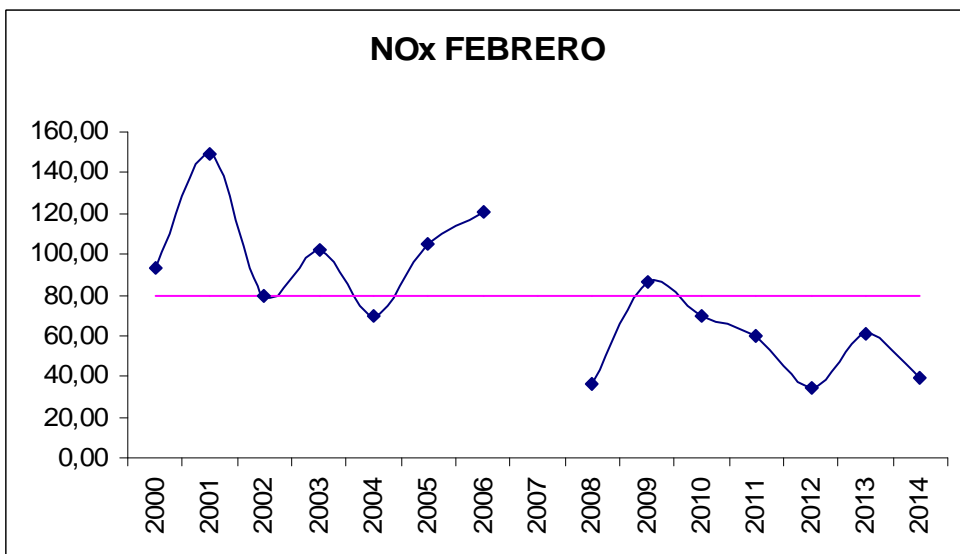

NO_x (µg/m³)	2000	2001	2002	2003	2004	2005	2006	2007	2008	2009	2010	2011	2012	2013	2014
ENERO	111,58	127,58	85,03	89,06	86,97	136,50	99,71	-	54,29	82,81	67,03	71,70	45,17	82,70	27,34
FEBRERO	93,41	149,14	79,74	102,14	69,66	105,21	120,25	-	36,34	86,52	69,93	59,64	34,62	60,76	39,61
MARZO	87,90	88,77	61,14	100,86	58,10	63,48	82,00	68,73	30,71	65,71	72,30	46,81	35,87	42,05	47,37
ABRIL	59,60	50,14	54,55	72,27	39,11	75,10	90,65	59,22	31,81	44,09	65,57	47,39	28,21	16,00	37,07
MAYO	55,74	53,90	42,73	73,06	35,95	-	54,33	49,50	18,74	51,07	31,20	28,63	28,55	46,67	27,29
JUNIO	37,33	57,73	44,77	66,73	30,26	45,95	16,25	29,64	22,57	48,53	35,52	22,54	24,79	20,33	
JULIO	56,68	33,73	42,60	47,48	25,87	53,05	33,23	24,44	21,27	26,74	31,10	32,73	24,67	9,63	
AGOSTO	73,00	22,13	38,19	41,10	26,21	28,96	26,41	21,93	18,67	26,23	28,57	28,68	20,67	14,12	
SEPTIEMBRE	82,00	48,89	49,20	32,59	42,25	68,50	31,63	36,58	49,56	40,43	38,57	34,14	23,11	17,71	
OCTUBRE	96,14	80,61	73,68	38,23	72,45	62,67	50,00	68,43	48,67	63,64	43,45	58,61	38,00	30,93	
NOVIEMBRE	119,27	67,20	93,00	56,10	114,10	107,36	76,40	118,58	114,38	56,57	52,67	66,36	71,48	31,90	
DICIEMBRE	171,90	78,54	97,73	90,45	97,00	80,55	48,45	39,00	107,90	52,26	77,35	60,75	89,03	34,00	

NOx EVOLUCIÓN ANUAL