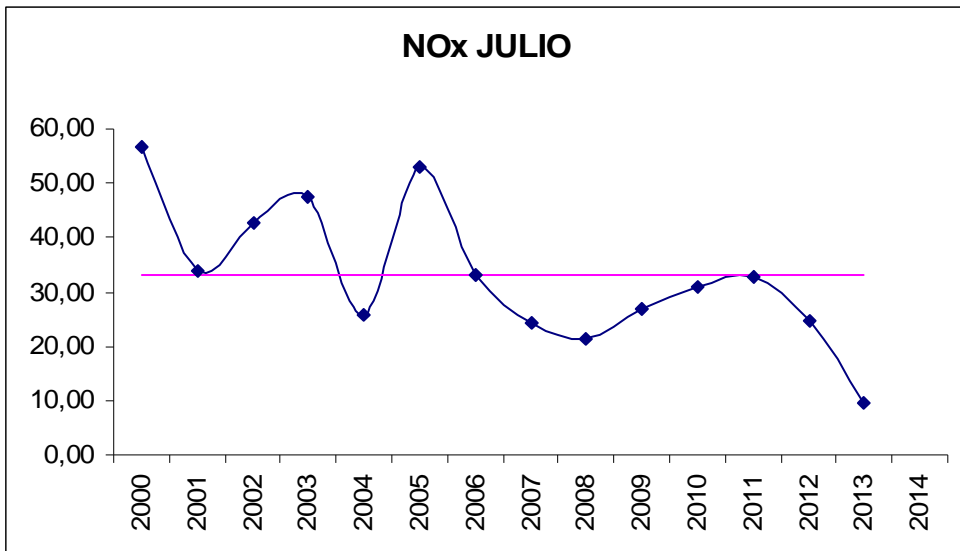

NO_x (µg/m³)	2000	2001	2002	2003	2004	2005	2006	2007	2008	2009	2010	2011	2012	2013	2014
ENERO	111,58	127,58	85,03	89,06	86,97	136,50	99,71	-	54,29	82,81	67,03	71,70	45,17	82,70	27,34
FEBRERO	93,41	149,14	79,74	102,14	69,66	105,21	120,25	-	36,34	86,52	69,93	59,64	34,62	60,76	39,61
MARZO	87,90	88,77	61,14	100,86	58,10	63,48	82,00	68,73	30,71	65,71	72,30	46,81	35,87	42,05	47,37
ABRIL	59,60	50,14	54,55	72,27	39,11	75,10	90,65	59,22	31,81	44,09	65,57	47,39	28,21	16,00	37,07
MAYO	55,74	53,90	42,73	73,06	35,95	-	54,33	49,50	18,74	51,07	31,20	28,63	28,55	46,67	27,29
JUNIO	37,33	57,73	44,77	66,73	30,26	45,95	16,25	29,64	22,57	48,53	35,52	22,54	24,79	20,33	
JULIO	56,68	33,73	42,60	47,48	25,87	53,05	33,23	24,44	21,27	26,74	31,10	32,73	24,67	9,63	
AGOSTO	73,00	22,13	38,19	41,10	26,21	28,96	26,41	21,93	18,67	26,23	28,57	28,68	20,67	14,12	
SEPTIEMBRE	82,00	48,89	49,20	32,59	42,25	68,50	31,63	36,58	49,56	40,43	38,57	34,14	23,11	17,71	
OCTUBRE	96,14	80,61	73,68	38,23	72,45	62,67	50,00	68,43	48,67	63,64	43,45	58,61	38,00	30,93	
NOVIEMBRE	119,27	67,20	93,00	56,10	114,10	107,36	76,40	118,58	114,38	56,57	52,67	66,36	71,48	31,90	
DICIEMBRE	171,90	78,54	97,73	90,45	97,00	80,55	48,45	39,00	107,90	52,26	77,35	60,75	89,03	34,00	

NOx EVOLUCIÓN ANUAL