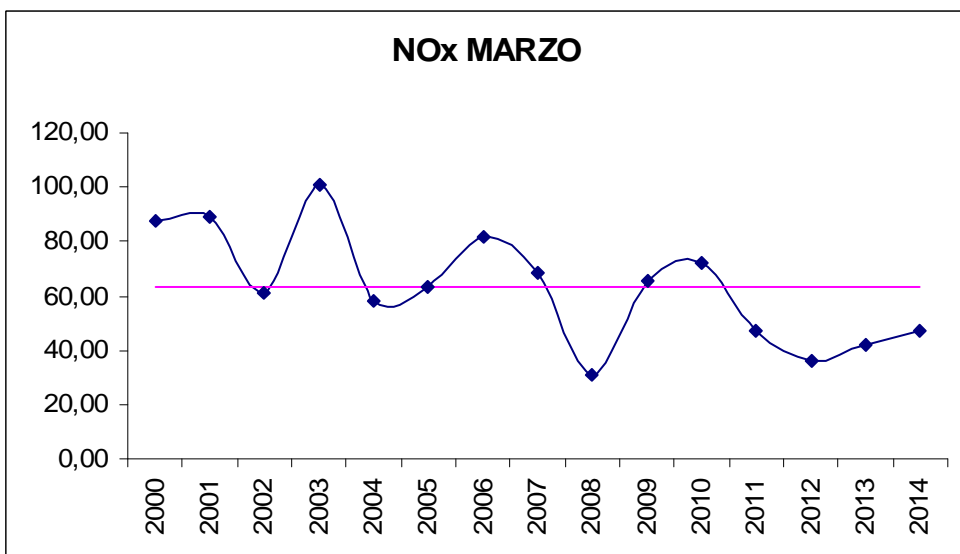

NO_x (µg/m³)	2000	2001	2002	2003	2004	2005	2006	2007	2008	2009	2010	2011	2012	2013	2014
ENERO	111,58	127,58	85,03	89,06	86,97	136,50	99,71	-	54,29	82,81	67,03	71,70	45,17	82,70	27,34
FEBRERO	93,41	149,14	79,74	102,14	69,66	105,21	120,25	-	36,34	86,52	69,93	59,64	34,62	60,76	39,61
MARZO	87,90	88,77	61,14	100,86	58,10	63,48	82,00	68,73	30,71	65,71	72,30	46,81	35,87	42,05	47,37
ABRIL	59,60	50,14	54,55	72,27	39,11	75,10	90,65	59,22	31,81	44,09	65,57	47,39	28,21	16,00	37,07
MAYO	55,74	53,90	42,73	73,06	35,95	-	54,33	49,50	18,74	51,07	31,20	28,63	28,55	46,67	27,29
JUNIO	37,33	57,73	44,77	66,73	30,26	45,95	16,25	29,64	22,57	48,53	35,52	22,54	24,79	20,33	
JULIO	56,68	33,73	42,60	47,48	25,87	53,05	33,23	24,44	21,27	26,74	31,10	32,73	24,67	9,63	
AGOSTO	73,00	22,13	38,19	41,10	26,21	28,96	26,41	21,93	18,67	26,23	28,57	28,68	20,67	14,12	
SEPTIEMBRE	82,00	48,89	49,20	32,59	42,25	68,50	31,63	36,58	49,56	40,43	38,57	34,14	23,11	17,71	
OCTUBRE	96,14	80,61	73,68	38,23	72,45	62,67	50,00	68,43	48,67	63,64	43,45	58,61	38,00	30,93	
NOVIEMBRE	119,27	67,20	93,00	56,10	114,10	107,36	76,40	118,58	114,38	56,57	52,67	66,36	71,48	31,90	
DICIEMBRE	171,90	78,54	97,73	90,45	97,00	80,55	48,45	39,00	107,90	52,26	77,35	60,75	89,03	34,00	

NOx EVOLUCIÓN ANUAL