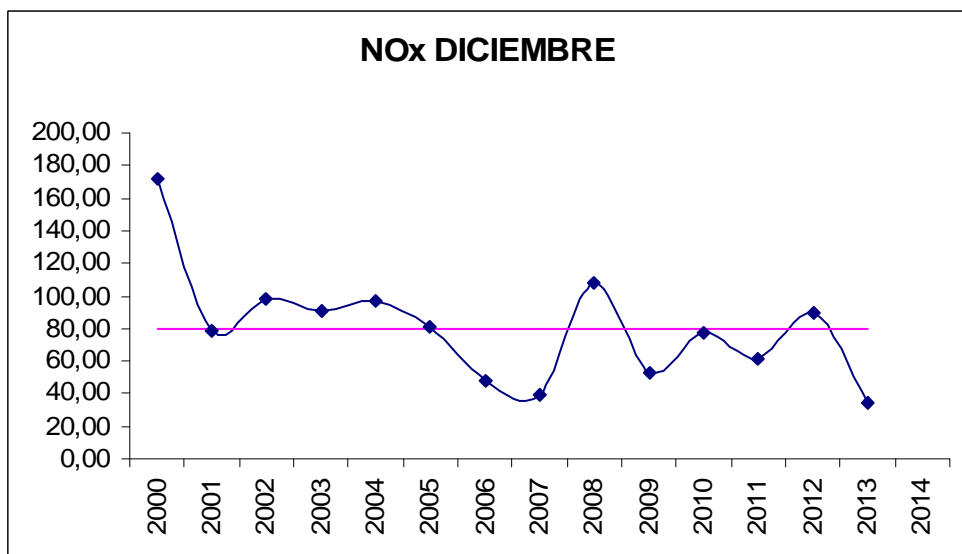

NO_x (µg/m³)	2000	2001	2002	2003	2004	2005	2006	2007	2008	2009	2010	2011	2012	2013	2014
ENERO	111,58	127,58	85,03	89,06	86,97	136,50	99,71	-	54,29	82,81	67,03	71,70	45,17	82,70	27,34
FEBRERO	93,41	149,14	79,74	102,14	69,66	105,21	120,25	-	36,34	86,52	69,93	59,64	34,62	60,76	39,61
MARZO	87,90	88,77	61,14	100,86	58,10	63,48	82,00	68,73	30,71	65,71	72,30	46,81	35,87	42,05	47,37
ABRIL	59,60	50,14	54,55	72,27	39,11	75,10	90,65	59,22	31,81	44,09	65,57	47,39	28,21	16,00	37,07
MAYO	55,74	53,90	42,73	73,06	35,95	-	54,33	49,50	18,74	51,07	31,20	28,63	28,55	46,67	27,29
JUNIO	37,33	57,73	44,77	66,73	30,26	45,95	16,25	29,64	22,57	48,53	35,52	22,54	24,79	20,33	
JULIO	56,68	33,73	42,60	47,48	25,87	53,05	33,23	24,44	21,27	26,74	31,10	32,73	24,67	9,63	
AGOSTO	73,00	22,13	38,19	41,10	26,21	28,96	26,41	21,93	18,67	26,23	28,57	28,68	20,67	14,12	
SEPTIEMBRE	82,00	48,89	49,20	32,59	42,25	68,50	31,63	36,58	49,56	40,43	38,57	34,14	23,11	17,71	
OCTUBRE	96,14	80,61	73,68	38,23	72,45	62,67	50,00	68,43	48,67	63,64	43,45	58,61	38,00	30,93	
NOVIEMBRE	119,27	67,20	93,00	56,10	114,10	107,36	76,40	118,58	114,38	56,57	52,67	66,36	71,48	31,90	
DICIEMBRE	171,90	78,54	97,73	90,45	97,00	80,55	48,45	39,00	107,90	52,26	77,35	60,75	89,03	34,00	

NOx EVOLUCIÓN ANUAL